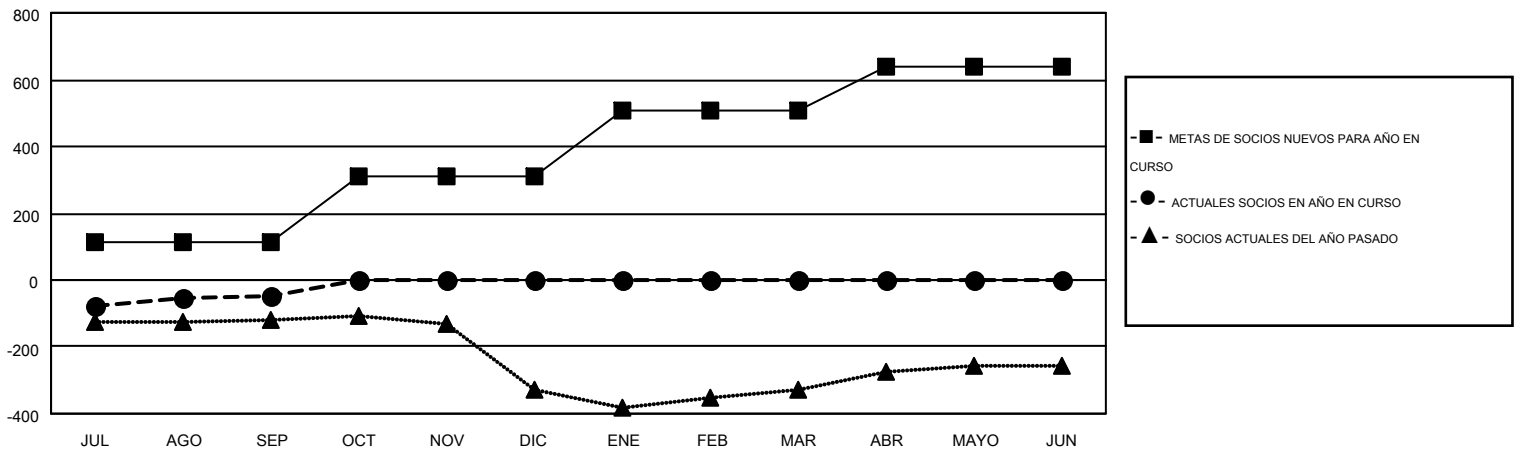

MONTHLY MEMBERSHIP PROGRESS REPORT

Results as of: 9/30/2016

Multiple District F

LOCATION: COLOMBIA

GMT: JAIME GARCÍA CEPEDA

GMT DE AE 3

Clubes					socios				
RESULTADOS DE 2016-2017					RESULTADOS DE 2016-2017				
TRIMESTRE	META DE CLUBES NUEVOS	NUEVOS CLUBES	CLUBES DADOS DE BAJA	GANANCIA/PÉRDIDA NETA	TRIMESTRE	META DE SOCIOS NUEVOS	SOCIOS FUNDADORES Y NUEVOS SOCIOS AÑADIDOS	SOCIOS DADOS DE BAJA	GANANCIA/PÉRDIDA NETA
JUL/AGO/SEP	2	0	0	0	JUL/AGO/SEP	111	121	169	-48
OCT/NOV/DIC	4	0	0	0	OCT/NOV/DIC	202	0	0	0
ENE/FEB/MAR	3	0	0	0	ENE/FEB/MAR	197	0	0	0
ABR/MAYO/JUN	1	0	0	0	ABR/MAYO/JUN	130	0	0	0

METAS Y CIFRA ACUMULATIVA DE CLUBES NUEVOS

METAS Y CIFRA ACUMULATIVA DE SOCIOS

CLUBES DADOS DE BAJA: 0	42 CLUBS OF 231 AÑADIERON 1 O MÁS SOCIOS NUEVOS	DISTRIBUCIÓN POR SEXO
		MASCULINO 1,923 (44.02%)
		FEMENINO 2,445 (55.98%)
SOCIOS DADOS DE BAJA	CLIC AQUÍ PARA DATOS DE SALUD DE CLUB	SOCIOS EN UNIDAD FAMILIAR 1,554
FALLECIDOS 3		CABEZA DE FAMILIA 668
CLUB CANCELADO 0		NO ES CABEZA DE FAMILIA 886
OTRO 166		
TOTAL 169		