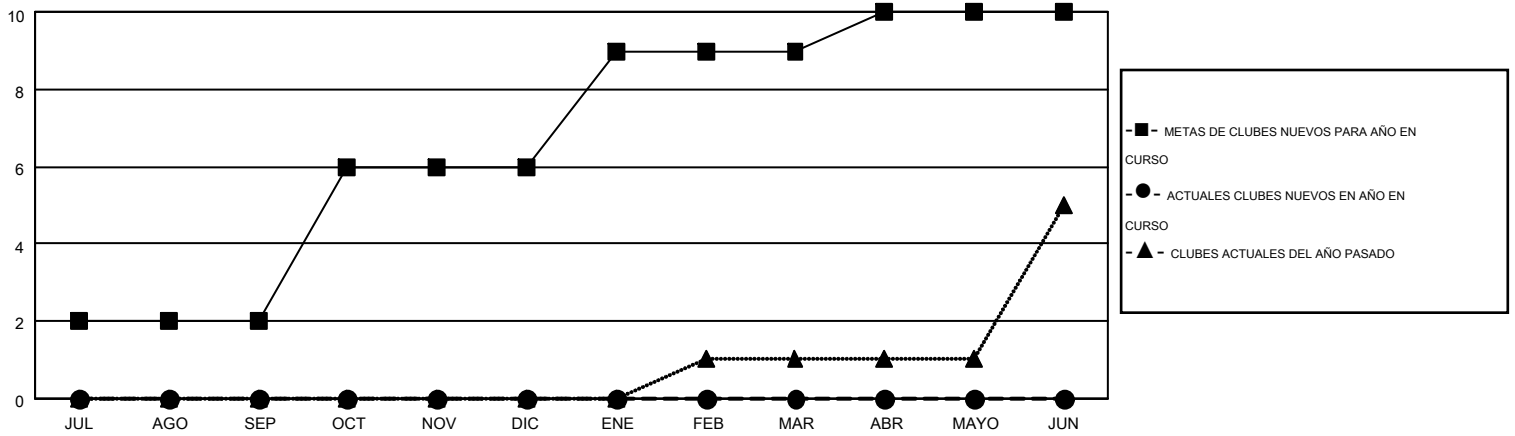

MONTHLY MEMBERSHIP PROGRESS REPORT

Results as of: 9/30/2016

Multiple District F

LOCATION: COLOMBIA

GMT: JAIME GARCÍA CEPEDA

GMT DE AE 3

Clubes					socios				
RESULTADOS DE 2016-2017					RESULTADOS DE 2016-2017				
TRIMESTRE	META DE CLUBES NUEVOS	NUEVOS CLUBES	CLUBES DADOS DE BAJA	GANANCIA/PÉRDIDA NETA	TRIMESTRE	META DE SOCIOS NUEVOS	SOCIOS FUNDADORES Y NUEVOS SOCIOS AÑADIDOS	SOCIOS DADOS DE BAJA	GANANCIA/PÉRDIDA NETA
JUL/AGO/SEP	2	0	0	0	JUL/AGO/SEP	111	121	169	-48
OCT/NOV/DIC	4	0	0	0	OCT/NOV/DIC	202	0	0	0
ENE/FEB/MAR	3	0	0	0	ENE/FEB/MAR	197	0	0	0
ABR/MAYO/JUN	1	0	0	0	ABR/MAYO/JUN	130	0	0	0

METAS Y CIFRA ACUMULATIVA DE CLUBES NUEVOS

METAS Y CIFRA ACUMULATIVA DE SOCIOS

CLUBES DADOS DE BAJA: 0	42 CLUBS OF 231 AÑADIERON 1 O MÁS SOCIOS NUEVOS	DISTRIBUCIÓN POR SEXO
		MASCULINO 1,923 (44.02%)
		FEMENINO 2,445 (55.98%)
SOCIOS DADOS DE BAJA	CLIC AQUÍ PARA DATOS DE SALUD DE CLUB	SOCIOS EN UNIDAD FAMILIAR 1,554
FALLECIDOS 3		CABEZA DE FAMILIA 668
CLUB CANCELADO 0		NO ES CABEZA DE FAMILIA 886
OTRO 166		
TOTAL 169		